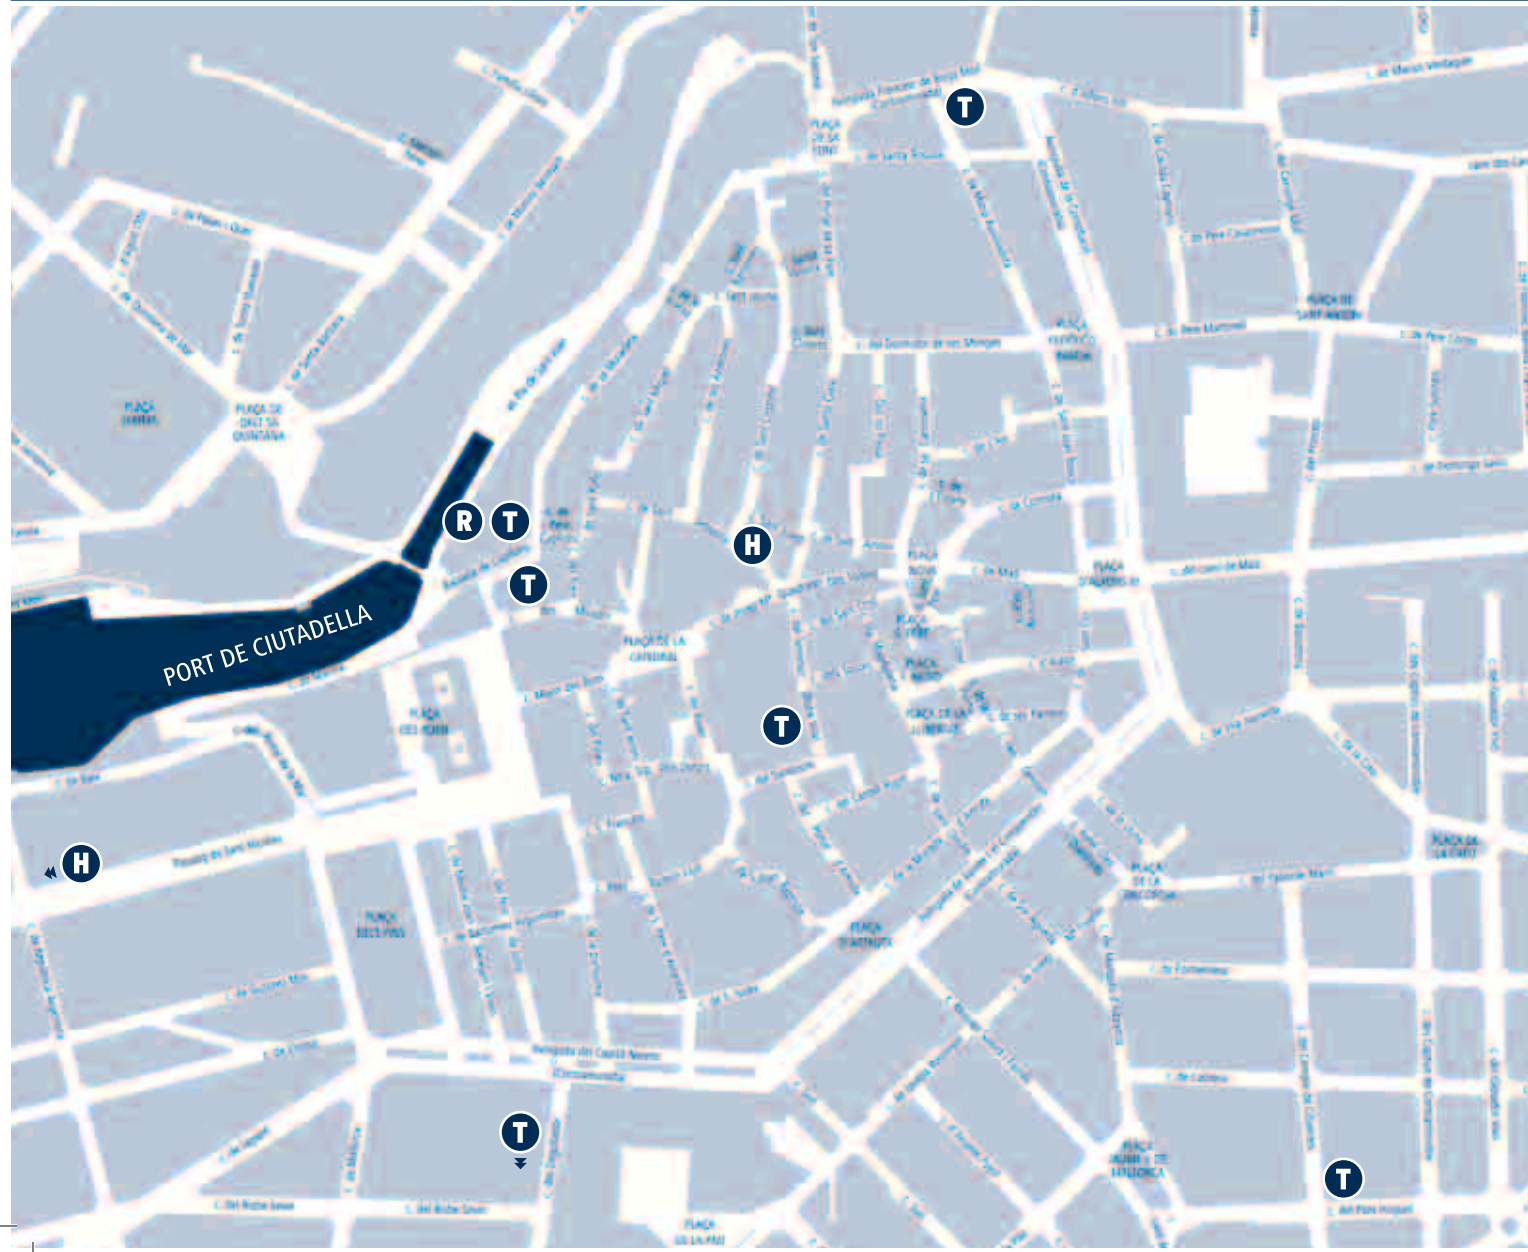

MAÓ

ES CASTELL

SANT LLUÍS

SANT CLIMENT

ALAIOR

CIUTADELLA

ES MERCADAL

FERRERIES

# MENORCA

MAÓ • ES CASTELL • SANT LLUÍS • SANT CLIMENT  
ALAIOR • CIUTADELLA • ES MERCADAL • FERRERIES  
ES MIGJORN GRAN • FORNELLS

**Rere les passes de l'Arxiduc.** Itineraris per la Menorca artesana  
In the Archduke's footsteps. Routes through the arts & crafts of Menorca  
**Tras los pasos del Archiduque.** Itinerarios por la Menorca artesana  
Auf den Spuren des Erzherzogs. Rundwegen durch das Menorca des Handwerks